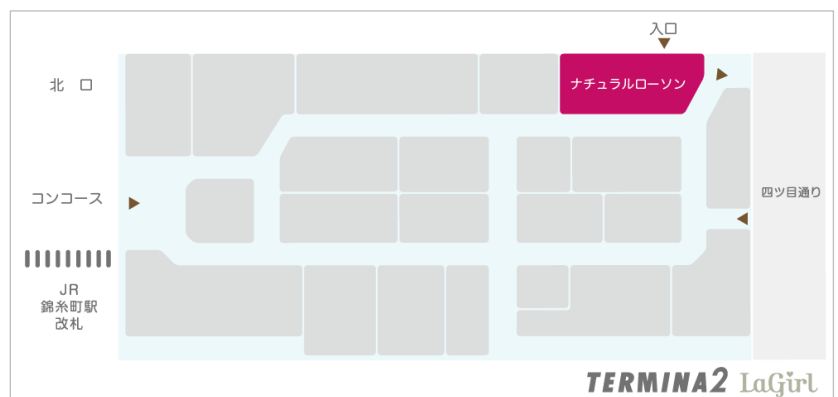

テルミナは、これからも錦糸町にとっての新しい何かを追求し、人が“集う場”を創造することで地域の活気と笑顔に貢献し続けます。

7月15日(水) NEW OPEN

ナチュラルローソン (コンビニエンスストア) 墨田区初出店

毎日だから大切に。

ナチュラルローソンは女性を中心に「美しく健康で快適な」ライフスタイルを身近でサポートするお店であり、ナチュラルローソンでしか手に入らないこだわりと価値があります。

健康を考えたお弁当・おにぎり・女性にうれしいお惣菜・彩り豊かなサンドイッチ・素材にこだわったデザート・「できたて」「焼きたて」のインスタペカリー・

いつでも「挽きたて」「淹れたて」のコーヒーなど、おいしさにこだわったカラダにやさしい商品が充実しております。

【ナチュラルローソン営業時間】

7:00～23:00

【テルミナ2 LaGirl フロア概要】

24 ショップ／10:00～21:00 (通常)

NEW OPEN 記念セール

実施期間：7月15日（水）～7月17日（金）

内 容：お弁当・カップごはん・おにぎり・麺類・サラダ・ペーカリー・